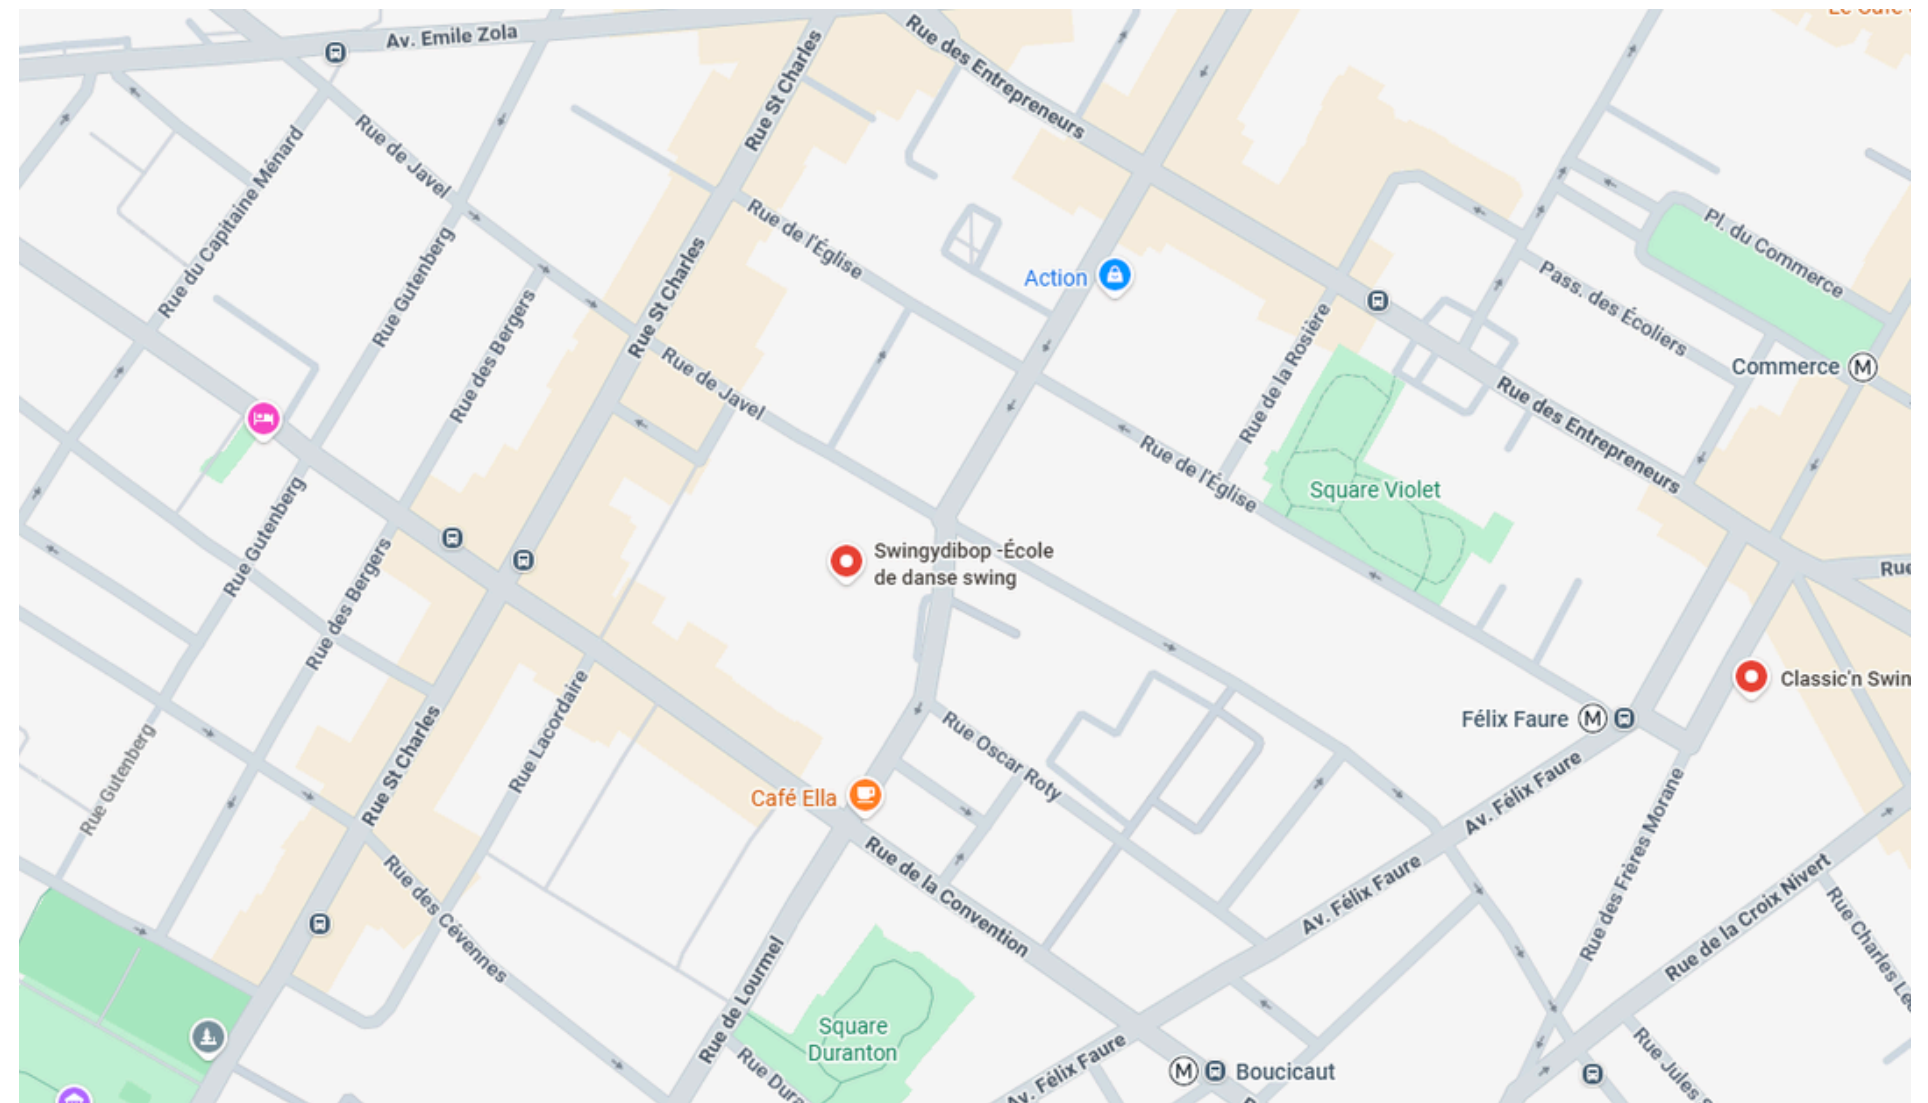

IMF 17e

Adresse du lieu de formation : 24 Rue de Chazelles, 75017 Paris

- **Accessibilité :**

- Métro : 2, 3
- Bus : 20, 22, 30, 31, 92, 52

- **Restauration :**

- Le Vigny
- Le Pouzzoulou
- Le Courcelles

- **Hébergement :**

- B&B Paris 17 Batignolles
- Ibis Paris 17 Clichy Batignolles
- Westside Arc de Triomphe