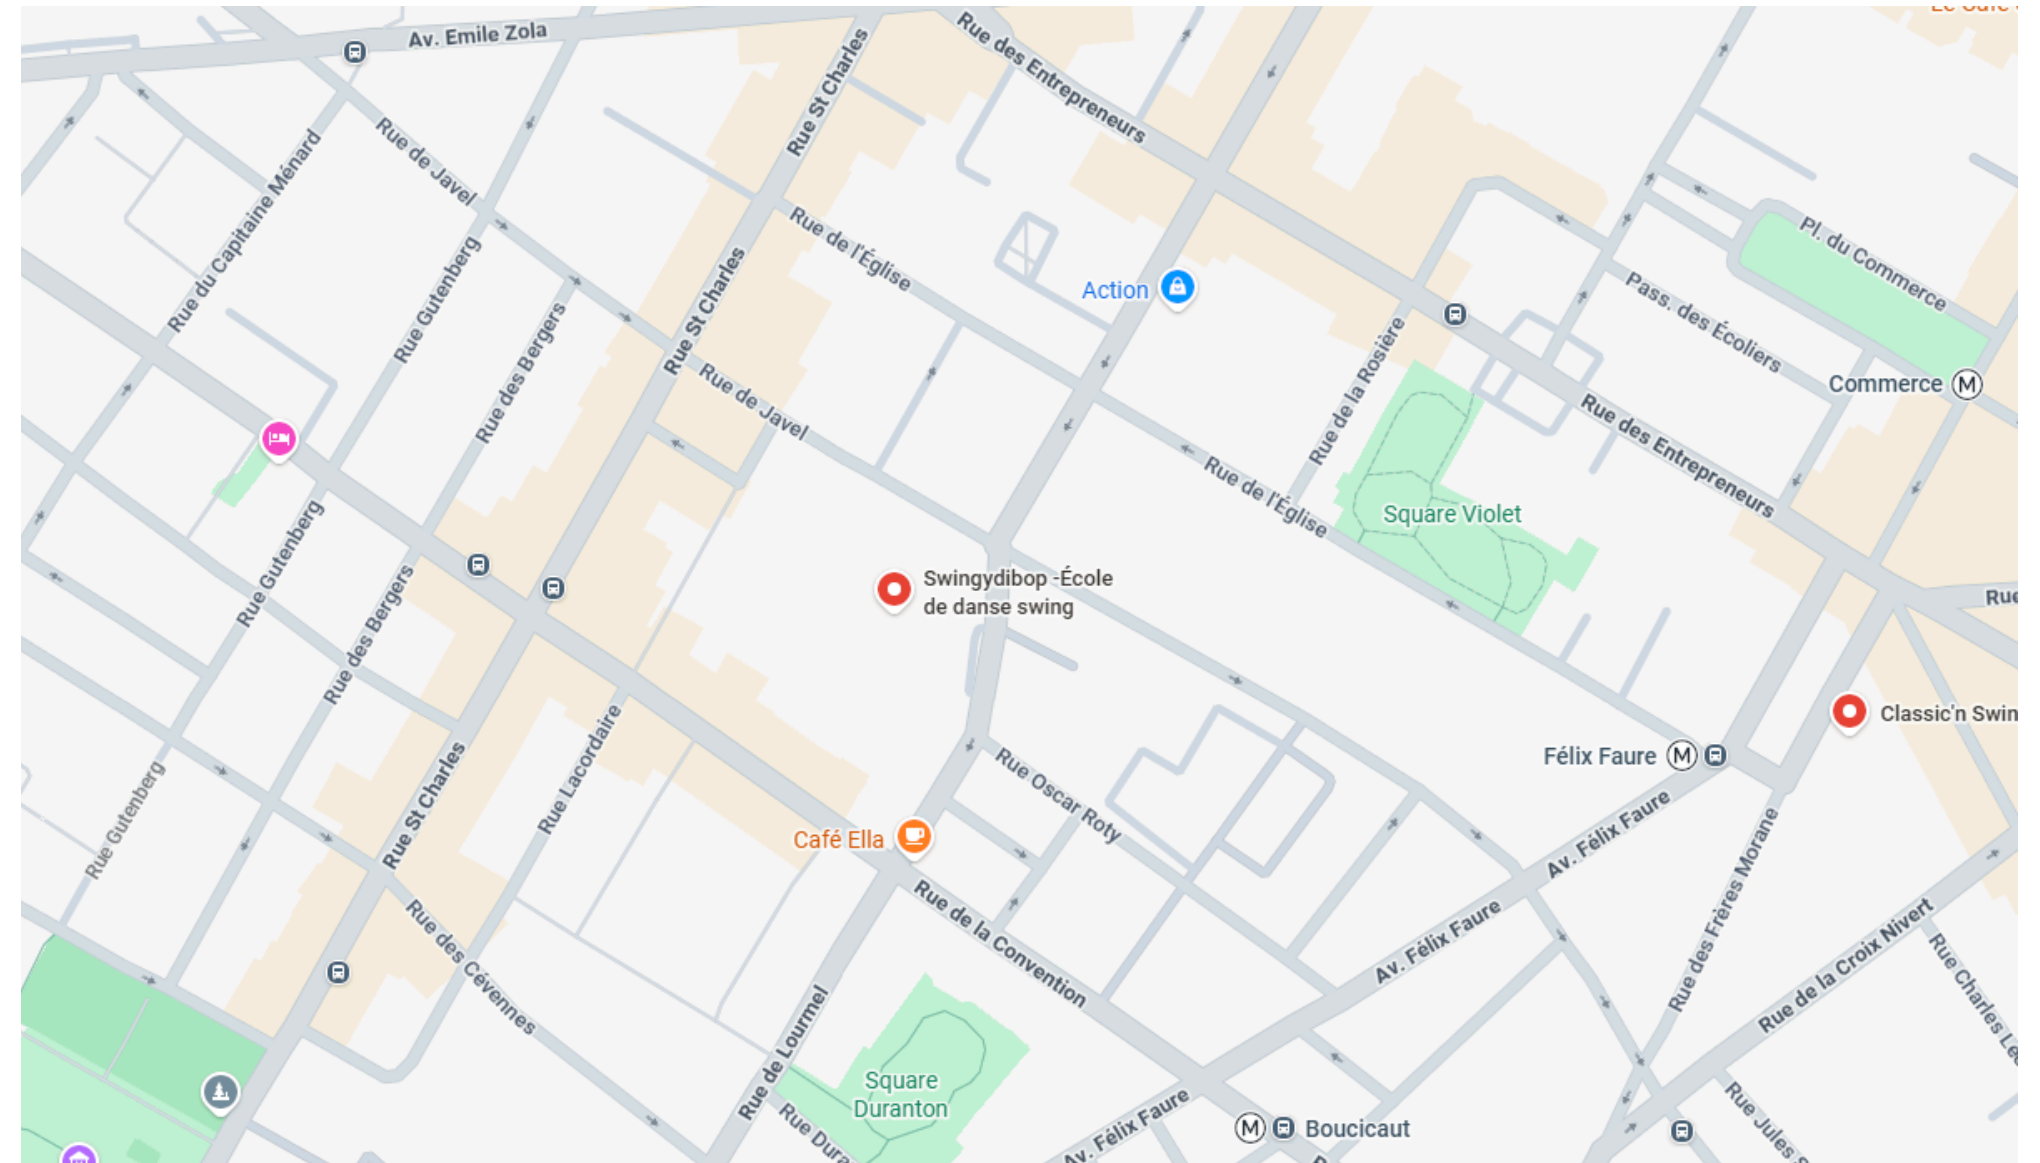

Swing 15e

Adresse du lieu de formation : 106 Rue de Lourmel, 75015 Paris

- **Accessibilité :**

- Métro : 8 et 12
- Bus : 39, 62, 70 et 80

- **Restauration :**

- Café Ella
- Exotica
- Mazeh
- Makhlouf Paris

- **Hébergement :**

- Hôtel Printania Porte de Versailles
- WS Tour Eiffel
- Hôtel Toursime Avenue

IMF 17e

Adresse du lieu de formation : 24 Rue de Chazelles, 75017 Paris

- **Accessibilité :**

- Métro : 2, 3
- Bus : 20, 22, 30, 31, 92, 52

- **Restauration :**

- Le Vigny
- Le Pouzzoulou
- Le Courcelles

- **Hébergement :**

- B&B Paris 17 Batignolles
- Ibis Paris 17 Clichy Batignolles
- Westside Arc de Triomphe

SALESIENNE COURCELLES

Adresse du lieu de formation : 66bis Av. de Villiers, 75017 Paris

- **Accessibilité :**

- Métro : 2, 3
- Bus : 163, 164, 165, 20, 31

- **Restauration :**

- Fratelli
- Osaki Sushi
- Jean Jacques Paris

- **Hébergement :**

- B&B Paris 17 Batignolles
- Ibis Paris 17 Clichy Batignolles
- Westside Arc de Triomphe