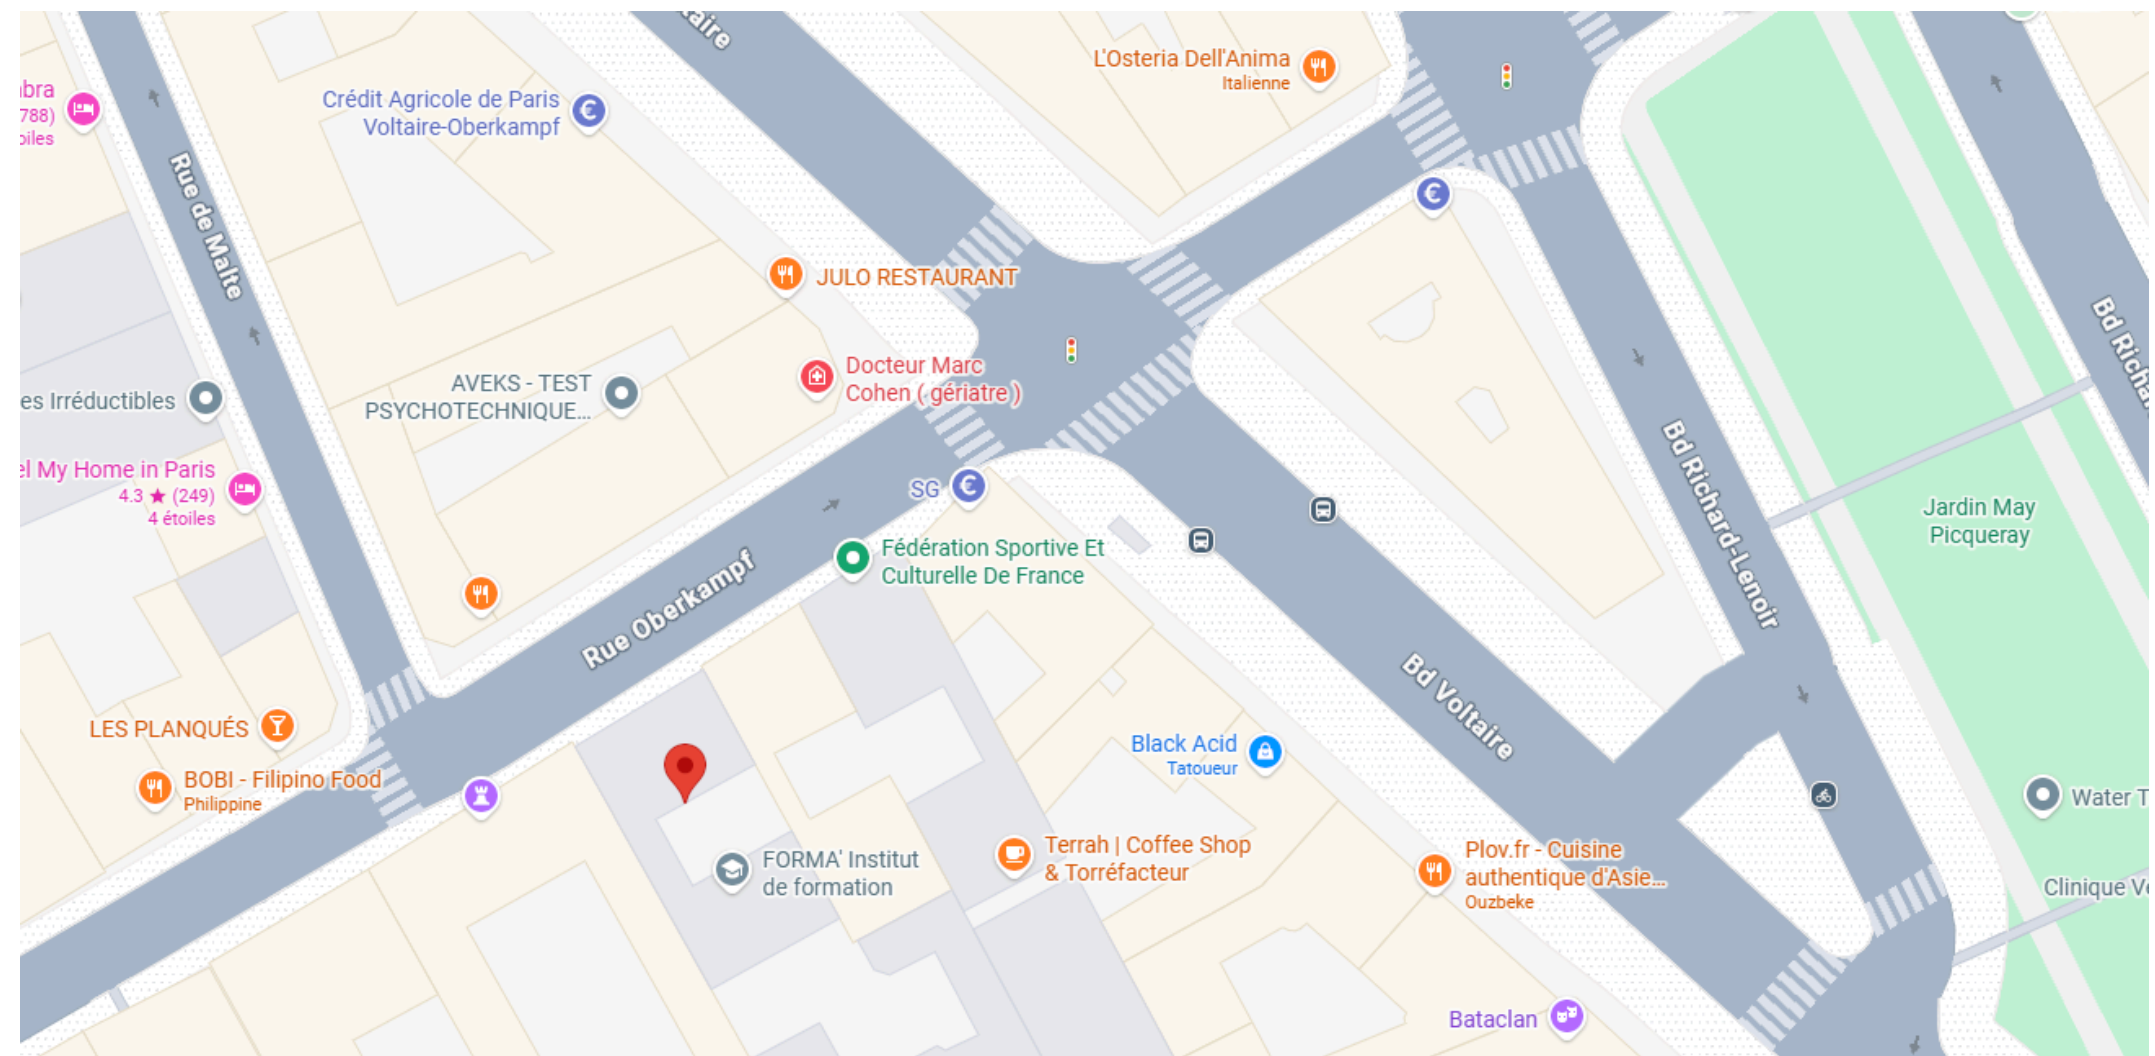

FORMA 
CFA & institut de formation

SALLES ET ORGA

Re de France

Repertoire des salles - IDF

- La FSCF 11e
- Studio bleu 10e
- Swing 15e
- IMF
- Salesienne Courcelles
- Studio bleu Pantin

LA FSCF 11e

- **Adresse du lieu de formation** : 22 rue Oberkampf 75011 Paris
- **Accessibilité** :
 - Métro : 5, 9
 - Bus : 20, 249, 26, 96, 60
- **Restauration** :
 - Julo Restaurant
 - Qasti Bistrot
 - Bobi
 - Osteria Dell' Anima
- **Hébergement** :
 - Hôtel Beausejour
 - Hôtel Luna Park
 - Hôtel des Andelys

Studio bleu 10e

- **Adresse du lieu de formation :** 7 R. des Petites Écuries, 75010 Paris
- **Accessibilité :**
 - Métro : 4, 8, 9, 5 et 7
 - Bus : 32, 38, 39, 46, 56
- **Restauration :**
 - Red sauce
 - Dumbo
 - Jah Jah By Le Tricycle
 - Le Château d'eau
- **Hébergement :**
 - Hôtel Aulivia Opéra
 - Hôtel Brady
 - Grand Hôtel de Paris

Swing 15e

Adresse du lieu de formation : 106 Rue de Lourmel, 75015 Paris

- **Accessibilité :**

- Métro : 8 et 12
- Bus : 39, 62, 70 et 80

- **Restauration :**

- Café Ella
- Exotica
- Mazeh
- Makhlouf Paris

- **Hébergement :**

- Hôtel Printania Porte de Versailles
- WS Tour Eiffel
- Hôtel Toursime Avenue

IMF 17e

Adresse du lieu de formation : 24 Rue de Chazelles, 75017 Paris

- **Accessibilité :**

- Métro : 2, 3
- Bus : 20, 22, 30, 31, 92, 52