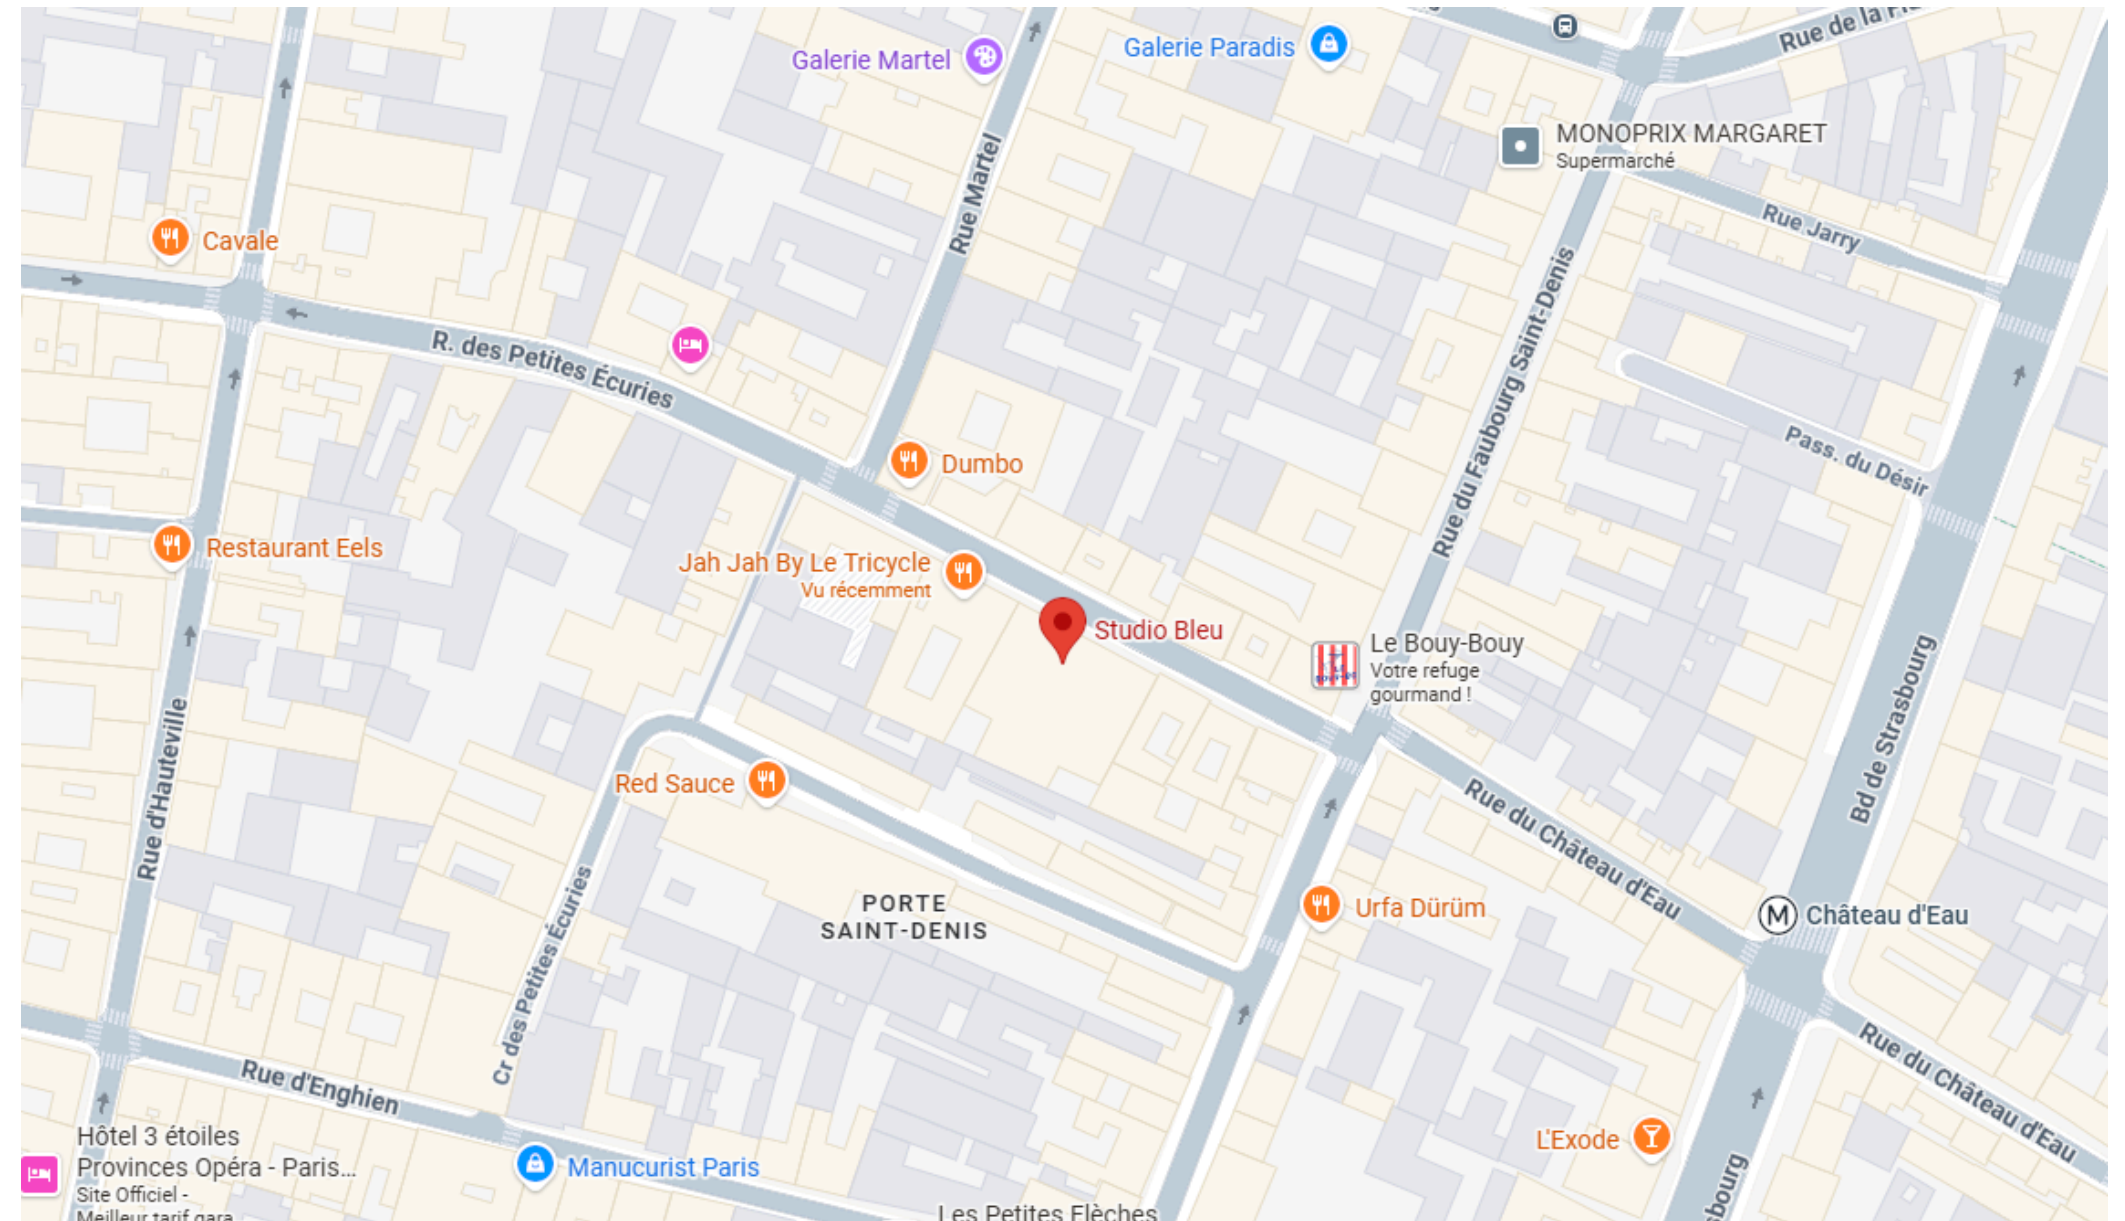

FORMA 
CFA & institut de formation

SALLES ET ORGA

Re de France

Repertoire des salles - IDF

- La FSCF 11e
- Studio bleu 10e
- Swing 15e
- IMF
- Salesienne Courcelles
- Studio bleu Pantin

LA FSCF 11e

- **Adresse du lieu de formation** : 22 rue Oberkampf 75011 Paris
- **Accessibilité** :
 - Métro : 5, 9
 - Bus : 20, 249, 26, 96, 60
- **Restauration** :
 - Julo Restaurant
 - Qasti Bistrot
 - Bobi
 - Osteria Dell' Anima
- **Hébergement** :
 - Hôtel Beausejour
 - Hôtel Luna Park
 - Hôtel des Andelys

Studio bleu 10e

- **Adresse du lieu de formation :** 7 R. des Petites Écuries, 75010 Paris
- **Accessibilité :**
 - Métro : 4, 8, 9, 5 et 7
 - Bus : 32, 38, 39, 46, 56
- **Restauration :**
 - Red sauce
 - Dumbo
 - Jah Jah By Le Tricycle
 - Le Château d'eau
- **Hébergement :**
 - Hôtel Aulivia Opéra
 - Hôtel Brady
 - Grand Hôtel de Paris

Swing 15e

Adresse du lieu de formation : 106 Rue de Lourmel, 75015 Paris

- **Accessibilité :**

- Métro : 8 et 12
- Bus : 39, 62, 70 et 80

- **Restauration :**

- Café Ella
- Exotica
- Mazeh
- Makhlouf Paris

- **Hébergement :**

- Hôtel Printania Porte de Versailles
- WS Tour Eiffel
- Hôtel Toursime Avenue

IMF 17e

Adresse du lieu de formation : 24 Rue de Chazelles, 75017 Paris

- **Accessibilité :**

- Métro : 2, 3
- Bus : 20, 22, 30, 31, 92, 52