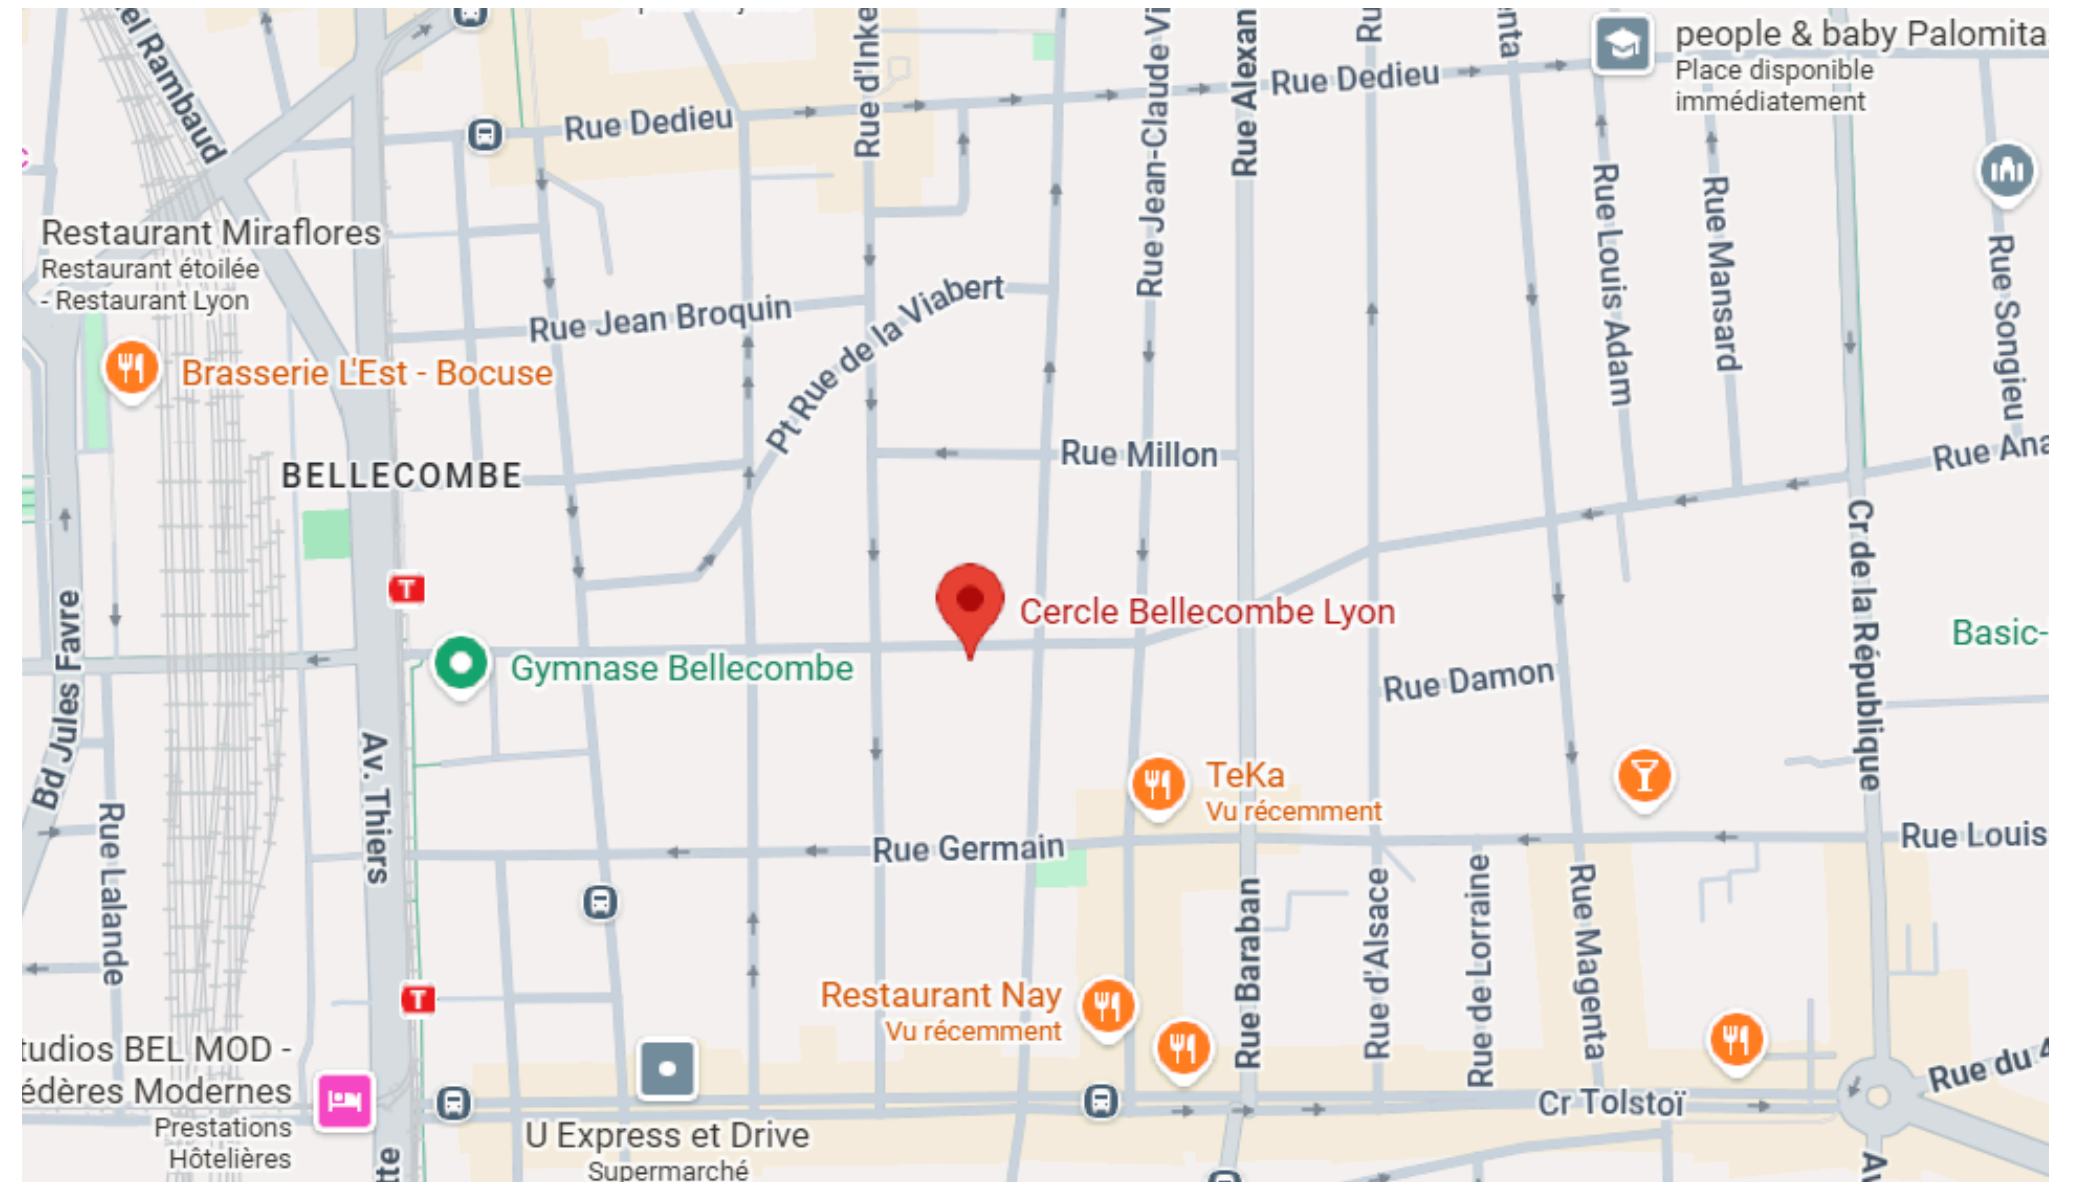

# CERCLE BELLECOMBE

- **Adresse du lieu de formation** : 38 Rue de la Viabert, 69006 Lyon
- **Accessibilité** :
  - Métro : A et B
  - Bus : 37, C16, C2, C6, C7
  - Train : 121A, C9, K6
  - Tram : T1 et T4
- **Restauration** :
  - Rose De Damas
  - Le Namal
  - TeKa
- **Hébergement** :
  - Montempô+ Lyon Part-Dieu
  - Ariana
  - Hôtel du Parc

# SALLE GRISE

- **Adresse du lieu de formation** : 10 impasse du Collège 69300 Caluire et Cuire
- **Accessibilité** :
  - Metro : C
  - Bus : 33, 38, 9, C2, S5
  - Train : C23, C24, C25, K64, P33
- **Restauration** :
  - La Minoterie Pizzeria Caluire
  - Boulangerie Chez Jules Caluire
  - Le Cabanon à Pizzas
- **Hébergement** :
  - B&B HOTEL Lyon Caluire
  - Appart'City Confort Lyon

# RANCY PART-DIEU

- **Adresse du lieu de formation :** 1 Rue Desaix, 69003 Lyon

- **Accessibilité :**

- Metro : C
- Bus : 33, 38, 9, C2, S5
- Train : C23, C24, C25, K64, P33

- **Restauration :**

- Shawerman
- Le Goût de Ça
- Le 21 Restaurant

# INFINITY DANSE

**Adresse du lieu de formation :** 6 Pass. du Béal, 69009 Lyon

- **Accessibilité :**

- Metro : D
- Bus : 19, 3, 43, 66
- Train : C19, C24, C9, C29, C22

- **Restauration :**

- Kif Angkor
- Bulle de Son
- L'Apérient